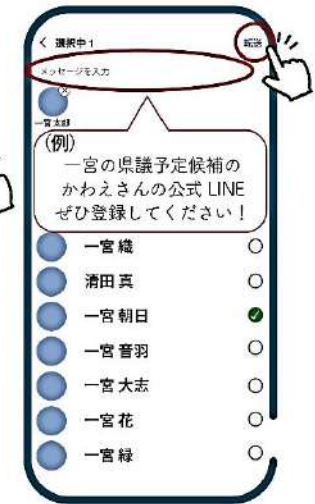

⑤「メッセージを入力」のところに相手に送るメッセージを入力して「転送」を押す