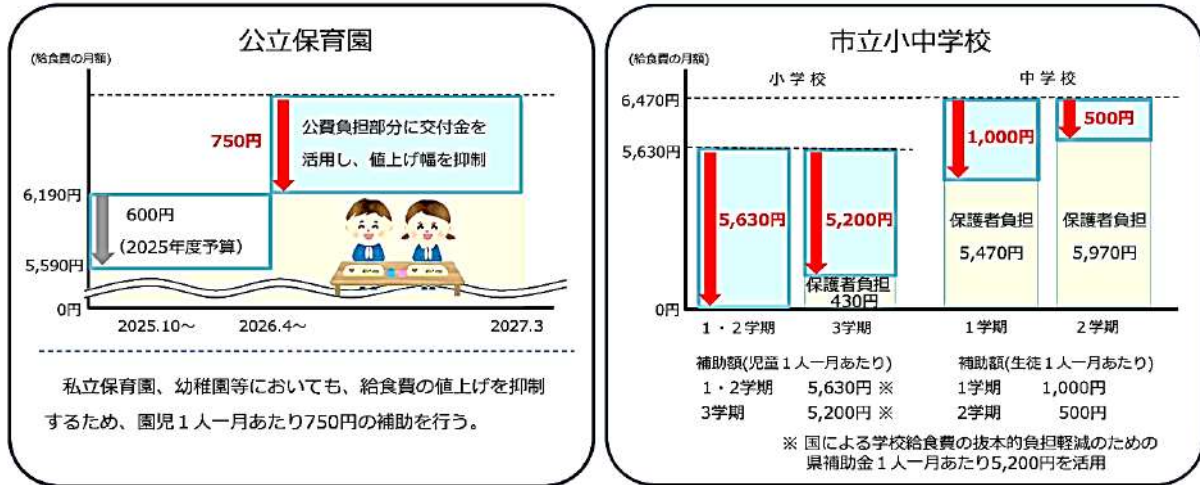

3月議会で決定した予算 一部を紹介します

「2026 令和8年度イチ推し20」より

●保育園・小中学校給食費負担軽減事業

・物価高騰の影響が長期化する中、給食費の保護者負担を軽減し、子育て世帯を支援する。公立保育園では、改定後の料金（6,190円）でも給食材料費が不足しているため、国の交付金を活用し、その値上げ幅を抑制する。また私立保育園等にも交付金を財源に給食費を補助する。市立小中学校は国の交付金等を活用し、学校給食費の保護者負担を軽減する。