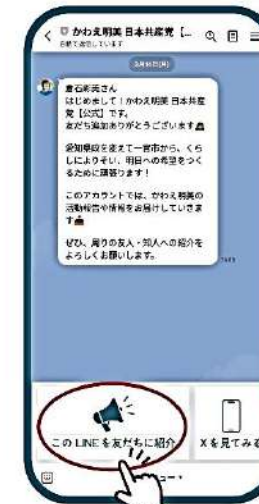

依存症専門医に聞いてみました

ギャンブル依存症を減らすためにもカジノをやめるべきです! 行政は実態をよく見るべきだ。

刑法で禁じられたカジノを解禁

日本では、競輪、競馬などの公営ギャンブルやパチンコなどを除きカジノ(賭博)を禁止しています。ところが2016年、自民党、日本維新の会、公明党の一部などの賛成でカジノ解禁推進法ができ、2018年に実施法が成立。国内で3カ所まで設置できることになっています。

住民の運動でカジノを撤回

横浜市では、カジノの是非を問う住民投票など市民の運動が大きく広がり、2021年カジノ誘致に反対する市長が誕生したことで、カジノ誘致を撤回させました。

かわえ明美の公式LINE登録・拡散お願いします

Step1

QRコードを読み込もう

Step2

公式LINEの登録

①友だち追加を押す

Step3

周りに広げる

②かわえ明美日本共産党【公式】からメッセージが届いたら開く
③拡散できる人がいる場合は「このLINEを友だちに紹介」を押す

④公式LINEを広げたい人を選択する

⑤「メッセージを入力」のところに相手に送るメッセージを入力して「転送」を押す

かわえ明美の予定や取り組みの様子など発信していきます。みなさんぜひ登録してください! みなさんの知人などにも転送し、ぜひ登録をよびかけてください!